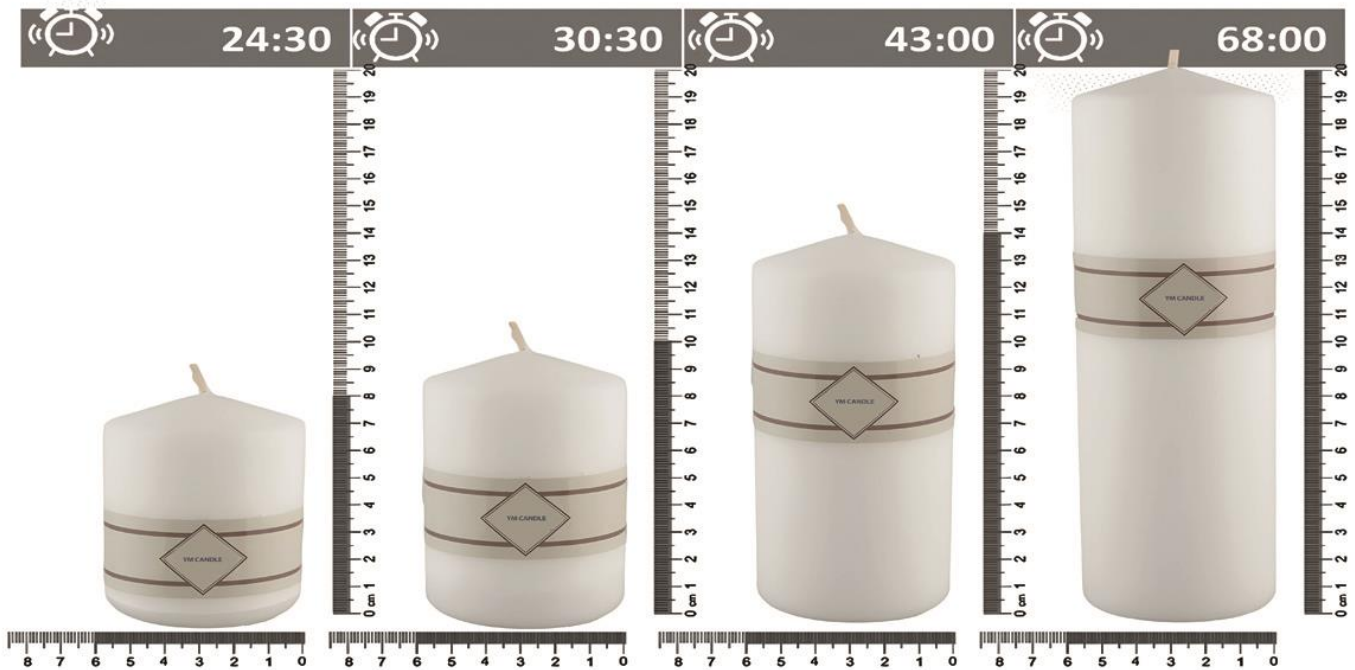

Um Candles

Cylinder Candles

Product Name : Cylinder Candles

Product Code	Product Name	Smell	Color	Paket	Inside Package	Burn Hour	Product Size	Product GR	Paket GR
H800004	Cylinder Candle	Odorless	White Color	SLEEVE	18	24.30	6*8 cm	180 GR	190 GR
H800011	Cylinder Candle	Odorless	Black Color	SLEEVE	18	24.30	6*8 cm	180 GR	190 GR
H800028	Cylinder Candle	Odorless	Crem Color	SLEEVE	18	24.30	6*8 cm	180 GR	190 GR
H800035	Cylinder Candle	Odorless	Red Color	SLEEVE	18	24.30	6*8 cm	180 GR	190 GR
H800042	Cylinder Candle	Odorless	Purple Color	SLEEVE	18	30.30	6*8 cm	180 GR	190 GR
H800066	Cylinder Candle	Odorless	White Color	SLEEVE	18	30.30	6*10 cm	230 GR	240 GR
H800073	Cylinder Candle	Odorless	Black Color	SLEEVE	18	30.30	6*10 cm	230 GR	240 GR
H800080	Cylinder Candle	Odorless	Crem Color	SLEEVE	18	30.30	6*10 cm	230 GR	240 GR
H800097	Cylinder Candle	Odorless	Red Color	SLEEVE	18	43.00	6*10 cm	230 GR	240 GR
H800103	Cylinder Candle	Odorless	Purple Color	SLEEVE	18	43.00	6*10 cm	230 GR	240 GR
H800127	Cylinder Candle	Odorless	White Color	SLEEVE	9	43.00	6*14 cm	325 GR	350 GR
H800134	Cylinder Candle	Odorless	Black Color	SLEEVE	9	43.00	6*14 cm	325 GR	350 GR
H800141	Cylinder Candle	Odorless	Crem Color	SLEEVE	9	68.00	6*14 cm	325 GR	350 GR
H800158	Cylinder Candle	Odorless	Red Color	SLEEVE	9	68.00	6*14 cm	325 GR	350 GR
H800165	Cylinder Candle	Odorless	Purple Color	SLEEVE	9	68.00	6*14 cm	325 GR	350 GR
H823258	Cylinder Candle	Odorless	White Color	SLEEVE	9	68.00	6*20 cm	510 GR	520 GR
H823265	Cylinder Candle	Odorless	Black Color	SLEEVE	9	68.00	6*20 cm	510 GR	520 GR
H823272	Cylinder Candle	Odorless	Crem Color	SLEEVE	9	68.00	6*20 cm	510 GR	520 GR
H823289	Cylinder Candle	Odorless	Red Color	SLEEVE	9	68.00	6*20 cm	510 GR	520 GR
H823296	Cylinder Candle	Odorless	Purple Color	SLEEVE	9	68.00	6*20 cm	510 GR	520 GR