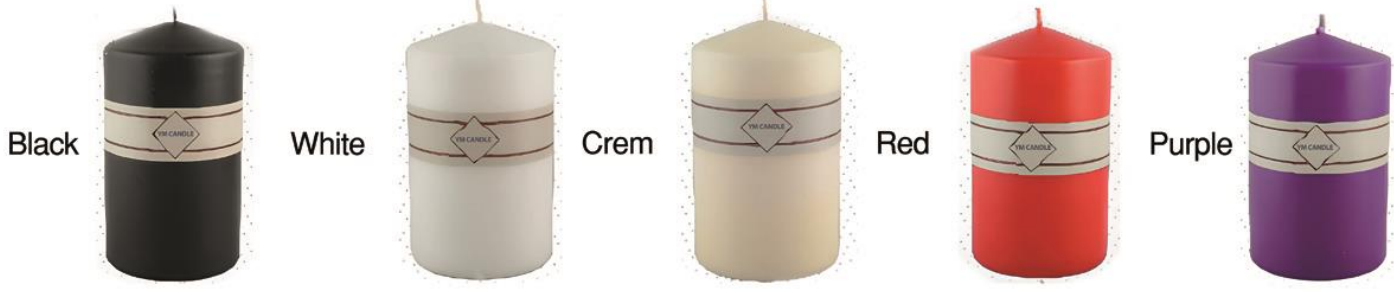

Product Code	Product Name	Smell	Color	Paket	Inside Package	Burn Hour	Product Size	Product GR	Paket GR
H800189	Cylinder Candle	Odorless	White Color	SLEEVE	18	41:00	7*8 cm	255 GR	270 GR
H800196	Cylinder Candle	Odorless	Black Color	SLEEVE	18	41:00	7*8 cm	255 GR	270 GR
H800202	Cylinder Candle	Odorless	Crem Color	SLEEVE	18	41:00	7*8 cm	255 GR	270 GR
H800219	Cylinder Candle	Odorless	Red Color	SLEEVE	18	41:00	7*8 cm	255 GR	270 GR
H800226	Cylinder Candle	Odorless	Purple Color	SLEEVE	18	41:00	7*8 cm	255 GR	270 GR
H800233	Cylinder Candle	Odorless	White Color	SLEEVE	18	49:00	7*10 cm	300 GR	310 GR
H800240	Cylinder Candle	Odorless	Black Color	SLEEVE	18	49:00	7*10 cm	300 GR	310 GR
H800257	Cylinder Candle	Odorless	Crem Color	SLEEVE	18	49:00	7*10 cm	300 GR	310 GR
H800264	Cylinder Candle	Odorless	Red Color	SLEEVE	18	49:00	7*10 cm	300 GR	310 GR
H800271	Cylinder Candle	Odorless	Purple Color	SLEEVE	18	49:00	7*10 cm	300 GR	310 GR
H800288	Cylinder Candle	Odorless	White Color	SLEEVE	9	69:00	7*14 cm	415 GR	425 GR
H800295	Cylinder Candle	Odorless	Black Color	SLEEVE	9	69:00	7*14 cm	415 GR	425 GR
H800301	Cylinder Candle	Odorless	Crem Color	SLEEVE	9	69:00	7*14 cm	415 GR	425 GR
H800318	Cylinder Candle	Odorless	Red Color	SLEEVE	9	69:00	7*14 cm	415 GR	425 GR
H800325	Cylinder Candle	Odorless	Purple Color	SLEEVE	9	69:00	7*14 cm	415 GR	425 GR
H800332	Cylinder Candle	Odorless	White Color	SLEEVE	9	107:00	7*20 cm	630 GR	640 GR
H800349	Cylinder Candle	Odorless	Black Color	SLEEVE	9	107:00	7*20 cm	630 GR	640 GR
H800356	Cylinder Candle	Odorless	Crem Color	SLEEVE	9	107:00	7*20 cm	630 GR	640 GR
H800363	Cylinder Candle	Odorless	Red Color	SLEEVE	9	107:00	7*20 cm	630 GR	640 GR
H800370	Cylinder Candle	Odorless	Purple Color	SLEEVE	9	107:00	7*20 cm	630 GR	640 GR