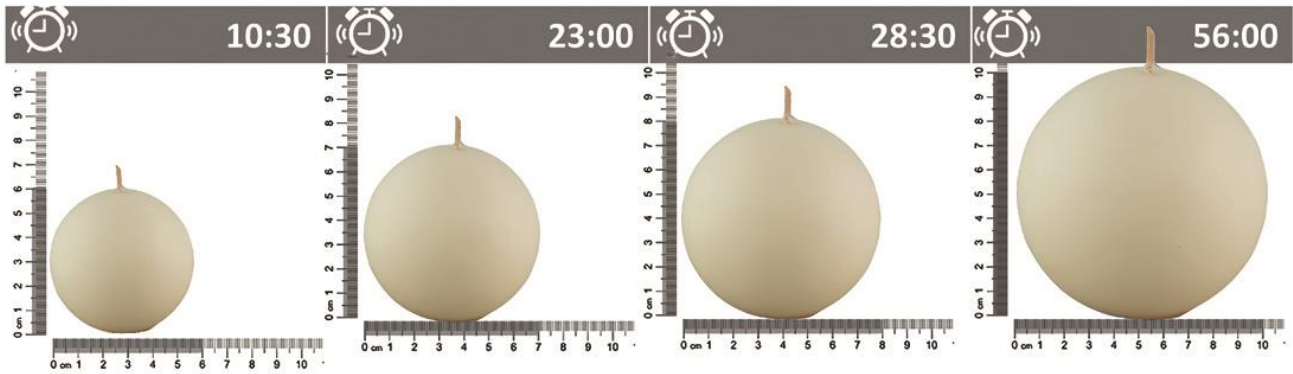

Um Candles

Ball Candles

Product Name : **Ball Candles**

| Product Code | Product Name | Smell | Color | Paket | Inside Package | Burn Hour | Product Size | Product GR | Paket GR |
|--------------|--------------|----------|--------------|----------|----------------|-----------|--------------|------------|----------|
| J99005 | Ball Candle | Odorless | White Color | Overwrap | 40 | 10:30 | 6*6 cm | 113 GR | 120 GR |
| J99012 | Ball Candle | Odorless | Black Color | Overwrap | 40 | 10:30 | 6*6 cm | 113 GR | 120 GR |
| J99029 | Ball Candle | Odorless | Crem Color | Overwrap | 40 | 10:30 | 6*6 cm | 113 GR | 120 GR |
| J99036 | Ball Candle | Odorless | Red Color | Overwrap | 40 | 10:30 | 6*6 cm | 113 GR | 120 GR |
| J99043 | Ball Candle | Odorless | Purple Color | Overwrap | 40 | 10:30 | 6*6 cm | 113 GR | 120 GR |
| J99050 | Ball Candle | Odorless | White Color | Overwrap | 24 | 23.00 | 7*7 cm | 161 GR | 180 GR |
| J99067 | Ball Candle | Odorless | Black Color | Overwrap | 24 | 23.00 | 7*7 cm | 161 GR | 180 GR |
| J99074 | Ball Candle | Odorless | Crem Color | Overwrap | 24 | 23.00 | 7*7 cm | 161 GR | 180 GR |
| J99081 | Ball Candle | Odorless | Red Color | Overwrap | 24 | 23.00 | 7*7 cm | 161 GR | 180 GR |
| J99098 | Ball Candle | Odorless | Purple Color | Overwrap | 24 | 23.00 | 7*7 cm | 161 GR | 180 GR |
| J99104 | Ball Candle | Odorless | White Color | Overwrap | 30 | 28.30 | 8*8 cm | 230 GR | 250 GR |
| J99111 | Ball Candle | Odorless | Black Color | Overwrap | 30 | 28.30 | 8*8 cm | 230 GR | 250 GR |
| J99128 | Ball Candle | Odorless | Crem Color | Overwrap | 30 | 28.30 | 8*8 cm | 230 GR | 250 GR |
| J99135 | Ball Candle | Odorless | Red Color | Overwrap | 30 | 28.30 | 8*8 cm | 230 GR | 250 GR |
| J99142 | Ball Candle | Odorless | Purple Color | Overwrap | 30 | 28.30 | 8*8 cm | 230 GR | 250 GR |
| J99159 | Ball Candle | Odorless | White Color | Overwrap | 24 | 56.00 | 10*10 cm | 230 GR | 250 GR |
| J99166 | Ball Candle | Odorless | Black Color | Overwrap | 24 | 56.00 | 10*10 cm | 455 GR | 470 GR |
| J99173 | Ball Candle | Odorless | Crem Color | Overwrap | 24 | 56.00 | 10*10 cm | 455 GR | 470 GR |
| J99180 | Ball Candle | Odorless | Red Color | Overwrap | 24 | 56.00 | 10*10 cm | 455 GR | 470 GR |
| J99197 | Ball Candle | Odorless | Purple Color | Overwrap | 24 | 56.00 | 10*10 cm | 455 GR | 470 GR |